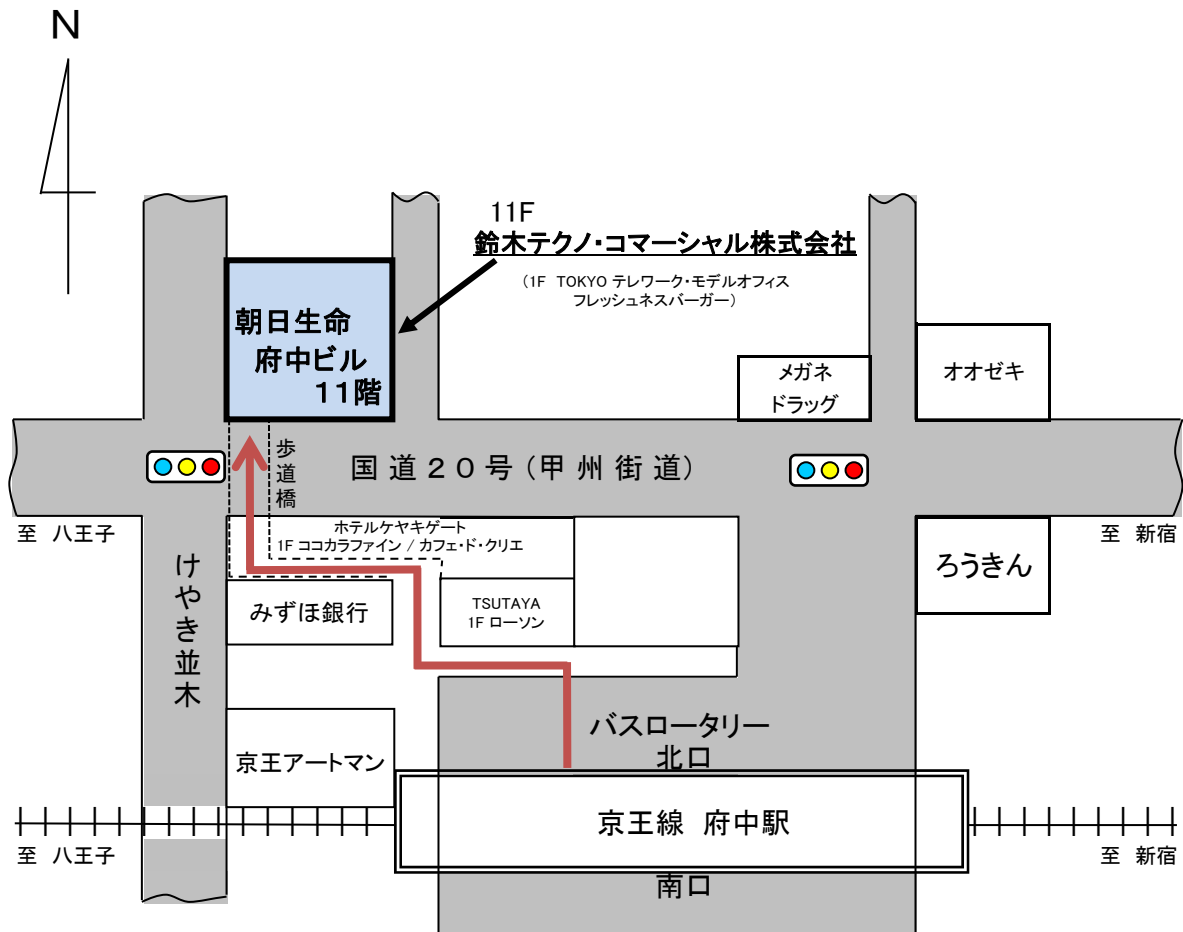

鈴木テクノ・コマーシャル株式会社 周辺案内略図

府中駅北口改札(2階)を出てツタヤとみずほ銀行の間の2階通路が国道20号(甲州街道)をまたぐ歩道橋に直結しています。歩道橋から当ビル2階に直進入れます。(土日祝日は除く)

京王線の新宿より**特急**または**急行**(京王八王子行・高尾山口行・高幡不動行のいずれか)で25-30分

鈴木テクノ・コマーシャル株式会社

〒183-0055
東京都府中市府中町1丁目14番1
朝日生命府中ビル11階
TEL: 042-334-3731
FAX: 042-334-3730